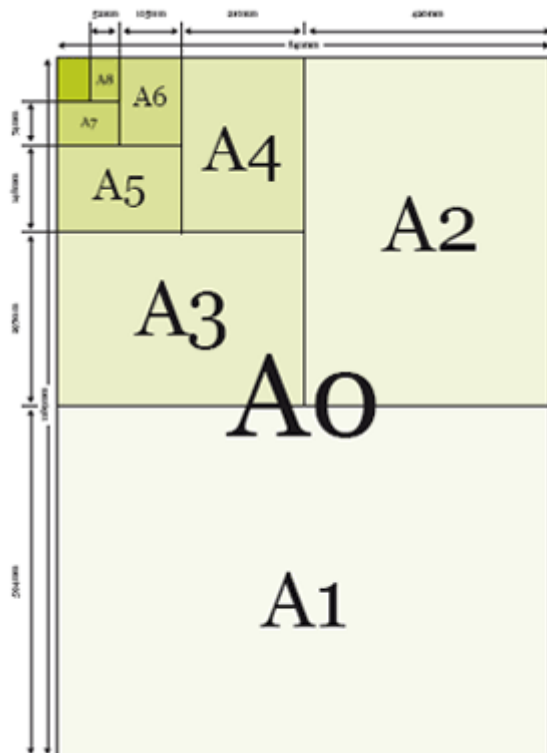

standard ISO print sizes

Name	Sizes
A0	841 x 1189
A1	594 x 841
A2	420 x 594
A3	297 x 420
A4	210 x 297
A5	148 x 210
A6	105 x 148
A7	74 x 105
A8	52 x 74
A9	37 x 52
A10	26 x 37

B sizes

Name	Sizes
B0	1000 x 1414
B1	707 x 1000
B2	500 x 707
B3	353 x 500
B4	250 x 353

B5	176 × 250
B6	125 × 176
B7	88 × 125
B8	62 × 88
B9	44 × 62
B10	31 × 44